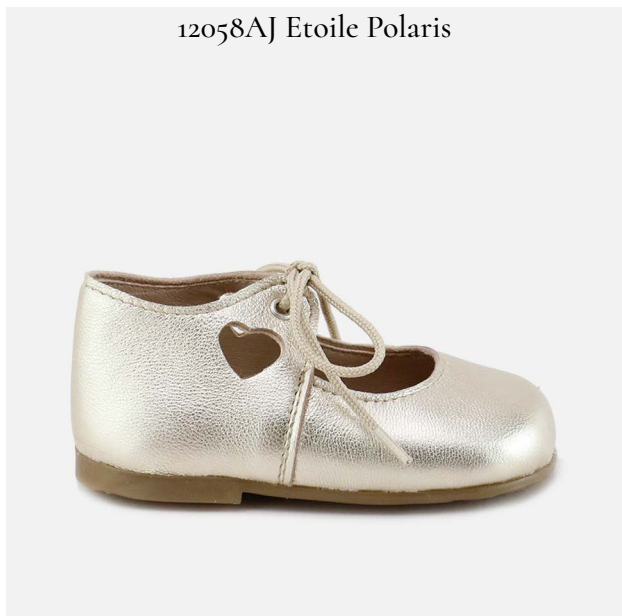

12040AJ Alfa Cognac

12041AJ Napa Steel

12041AJ Napa Steel

DISEÑADOS Y FABRICADOS A MANO EN ESPAÑA · DESIGNED AND HANDMADE IN SPAIN

Encada

Primeros pasos / tallas 17 a 25 · First steps / EU sizes 17 to 25

12058AJ Etoile Polaris