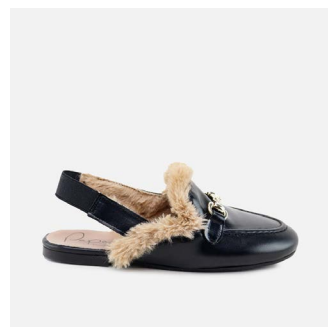

6315AH Nagore Cuero

6315AH Velour Alpaca

6347M Napa Azul

VM Napa Negro

6427AH Pradera Testa

6920AH Velour Alpaca

6958AH Ajax Negro

42001AH Cathay Cuero