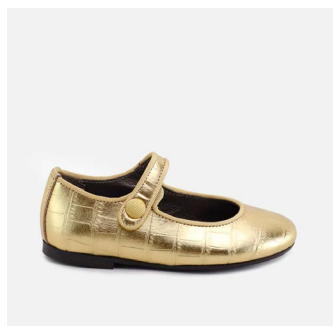

6315AH Dakar Oro