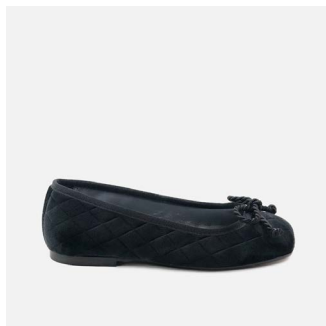

42001AH Cathay Polca

42030AH Ajax Burdeos

42030AH Cathay Castaña

42030AH Luxor Rospale

42040AH Luxor Burdeos

42040AH Luxor Marino

42040AH Luxor Negro

49010AH Ajax Camel

49019AH Cathay Burdeos

49019AH Cathay Negro

51002AH Cathay Castaña

40112AH Etoile Mensa

40112AH Etoile Pegasus

54000AH Pixies Negro

65009AF Groseto Castoro

Sibaritas