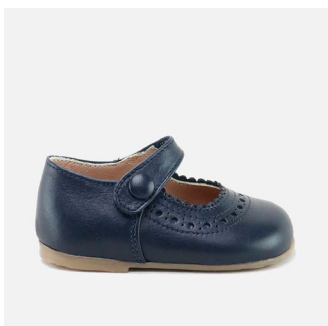

12040AH Cathay Azul