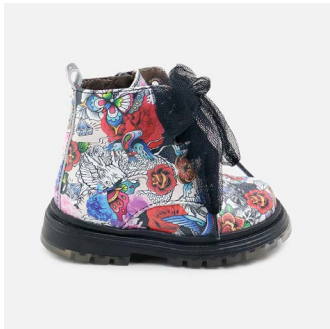

2367 Napa Botella

2367 Napa Capuccino

2367 Napa Marron

2367 Napa Rojo

2433AH Charol Negro

2453AH Love Multi

2456AH Pradera Testa

2477 Inglese Azul