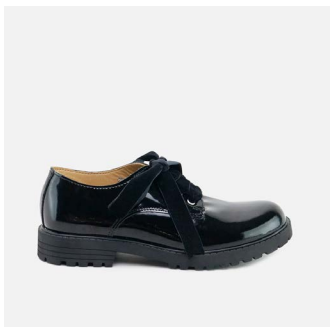

9064 Napa Azul

9064 Napa Negro

9065 Inglese Azul

2478 Inglese Express

2563 Ante Azul

23902AH Charol Negro

27510AH Metalcris Pegaso

7172 Napa Negro