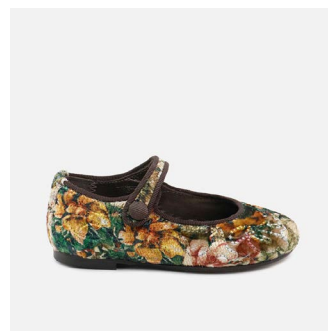

12058AH Velour Sigaro

14010AH Charol Negro

14012AH Charol Oldrose

14012AH Charol Terracota

14020AH Velour Alpaca

14020AH Velour Army

14026AH Charol Beach

14027AH Cathay Burdeos

16510AH Cathay Castaña

16702AH Charol Beach

16703AH Cathay Moka

16709AH Velour Sigaro

Paparratas

Niña y mujer (tallas del 24 al 41) · Girl & woman shoes (EU sizes 24-41)

5631 Brillí Cuero

5631 Levy Negro

5631 Nagore Negro

6315AH Alanis Marron

6315AH Cathay Azul

6315AH Cathay Burdeos

6315AH Cathay Cuero

6315AH Charol Negro

Papanatas vuelve con sus propuestas clásicas, para que niñas y mamás apuesten por sus modelos una temporada más. Calzado versátil y especial, moderno y al día de las últimas tendencias.