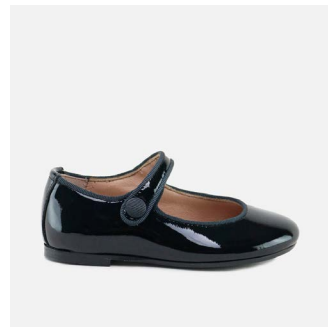

5631 Nagore Negro

6315AH Alanis Marron

6315AH Cathay Azul

6315AH Cathay Burdeos

6315AH Cathay Cuero

6315AH Charol Negro

Papanatas vuelve con sus propuestas clásicas, para que niñas y mamás apuesten por sus modelos una temporada más. Calzado versátil y especial, moderno y al día de las últimas tendencias.