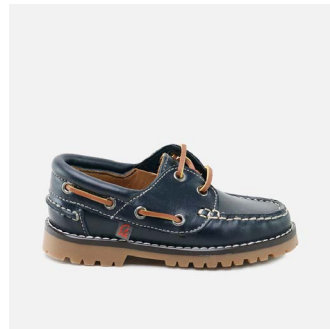

9064 Napa Azul

9064 Napa Negro

9065 Inglese Azul

2478 Inglese Express

2563 Ante Azul

23902AH Charol Negro

27510AH Metalcris Pegaso

7172 Napa Negro